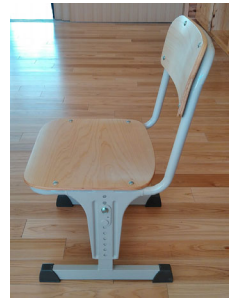

## 産地指定国産材仕様の商品を提案/納入

東海地区小学校

新築案件で産地指定国産材仕様の商品を提案/納入しました。

上下可動式机KS-0150タイプの甲板、イスCR-0100タイプの座背、共に産地指定の国産材を使用した商品です。

教卓、掃除用具入、背面ロッカーなども国産材仕様で納入しました

図書室には、  
書架、テーブル、  
チェア、戸棚を国産材  
仕様で納入しました

国産材仕様商品のご希望やご要望がございましたら、お気軽にご相談ください。