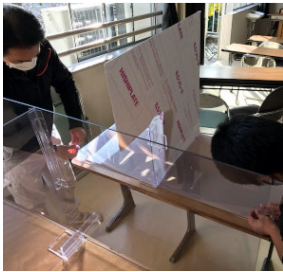

## アクリルパーティションの納入

講義室に、飛沫防止対策としてアクリルパーティションを設置しました。

設置後

組立・設置作業

各種教室にも

## 抗ウィルス甲板を使用した木製机イスの納入

甲板に抗ウィルス・抗菌仕様のメラミン化粧板を使用した机です。  
机イスともに安定して使えるアジャスター付です。

抗ウィルスヒノキ柄甲板

アジャスター付

ウィルス対策品などのご希望・ご要望がございましたら、お気軽にご相談ください。