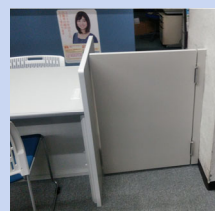

### ▼ 入替え設置、作業の流れ

既存品を撤去

床仕上げ

新たなカウンターを設置

床段差解消のため塞ぎ板設置

ハイカウンターも入替設置

スイング扉設置

塞ぎ板部にカーペット設置