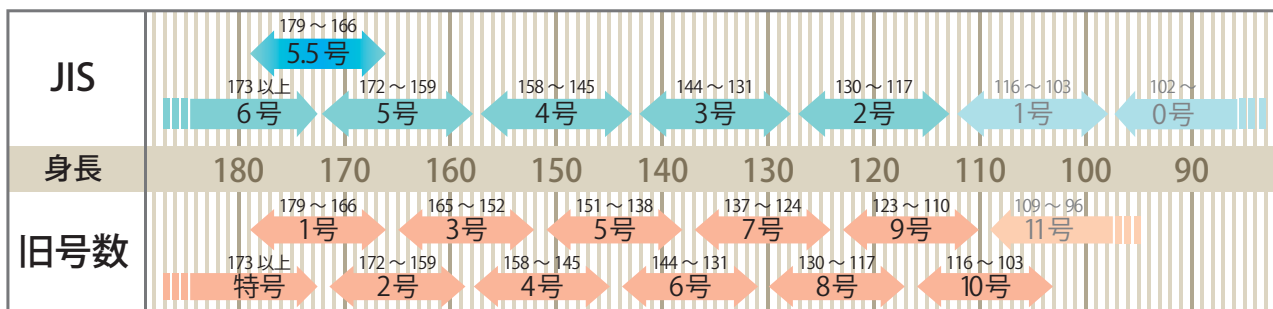

身長に対する該当号数

※表内に記載した身長は商品選定のための参考値です。

第一工業株式会社

<http://www.daiichikogyo.co.jp>

家具事業部

- 仙台営業所 仙台市太白区四郎丸字神明 14-1 ☎(022)306-7870
- 東京営業所 東京都北区堀船 2-19-19 ☎(03)5902-5921(代)
- 浜松営業所 浜松市東区大島町 955-9 ☎(053)432-4320(代)
- 名古屋営業所 名古屋市中区新栄 1-20-9 ☎(052)269-3080(代)
- 大阪営業所 吹田市江坂町 1-12-1 ☎(06)6384-2915(代)